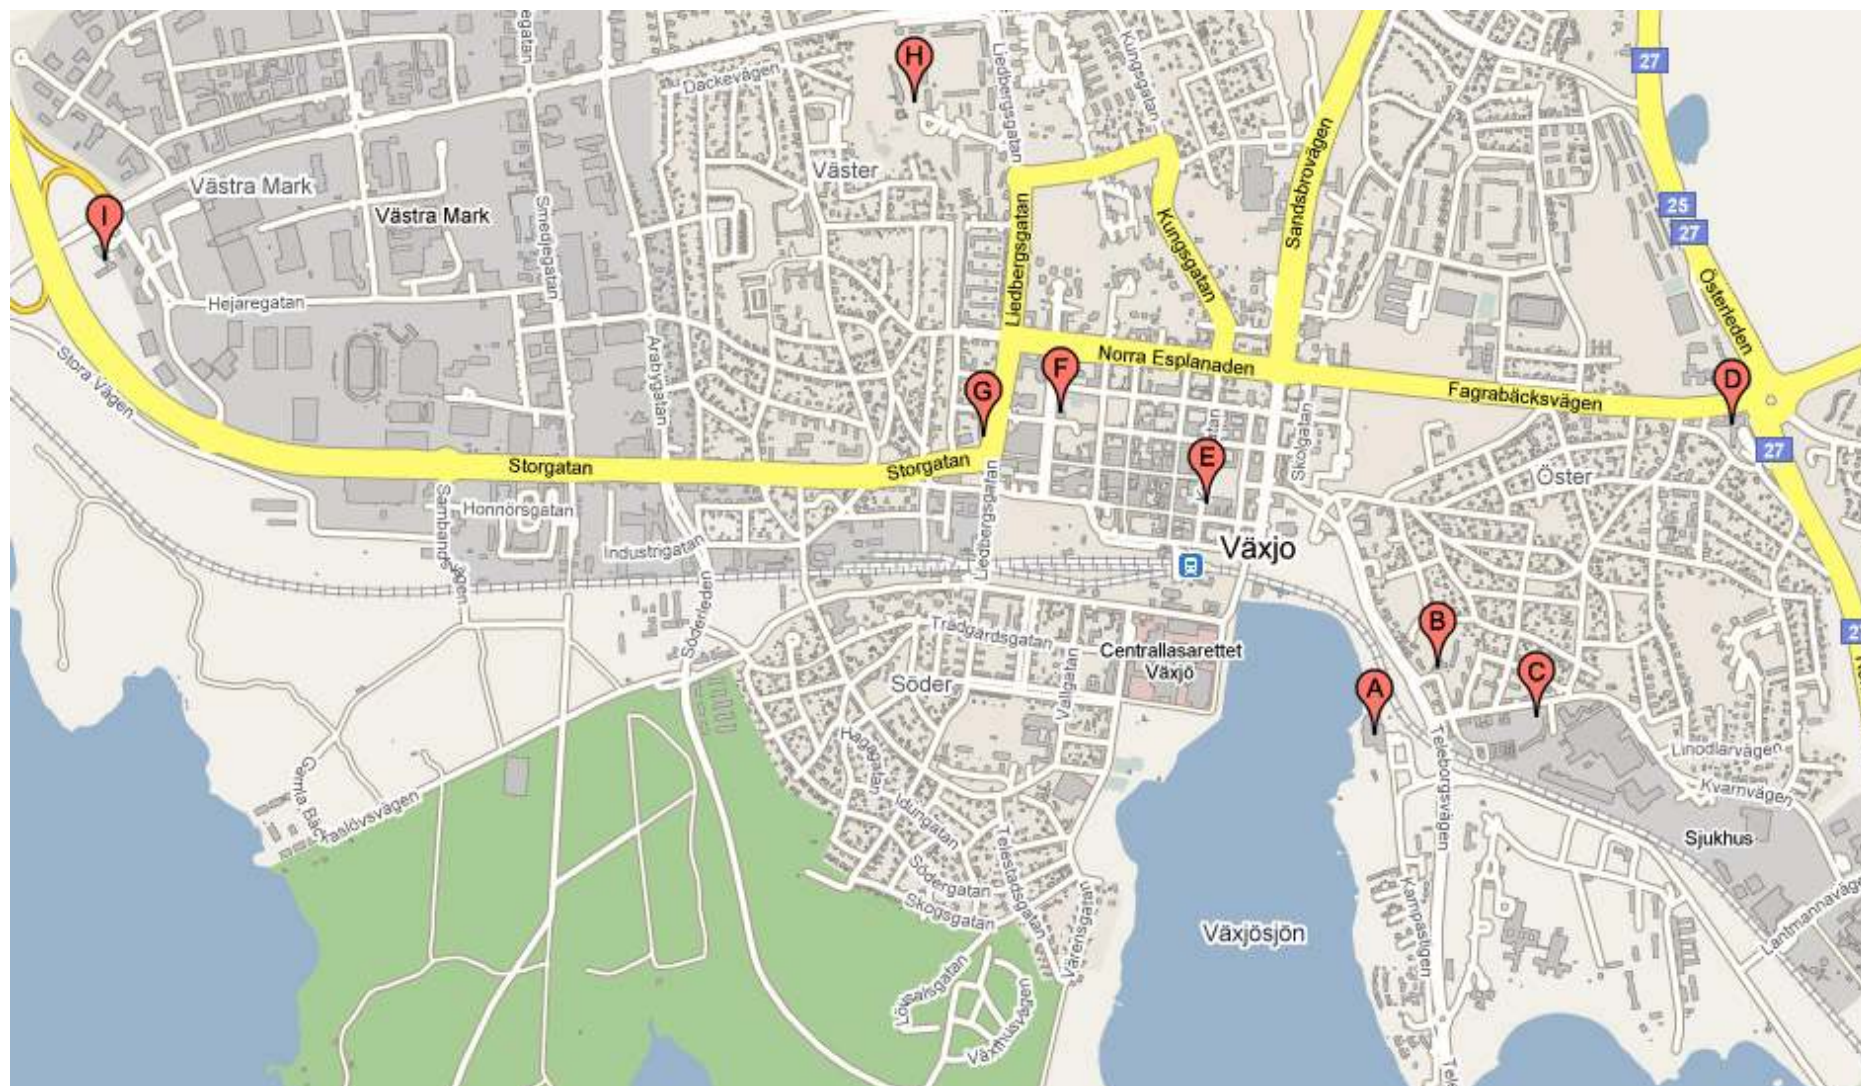

# Karta

Masters-SM 2010 i Växjö

A. Simhallen

B. Östregårdskolan

0,4 km från simhallen.

C. Extra parkering, Alstom

0,7 km från simhallen.

D. Quality Hotel

1,8 km från simhallen.

E. Elite Stadshotellet

1,5 km från simhallen.

F. Elite Park Hotel

2,1 km från simhallen.

G. Best Western

2,3 km från simhallen.

H. Carisma Hotel

3,0 km från simhallen.

I. Scandic Hotel

5,4 km från simhallen.